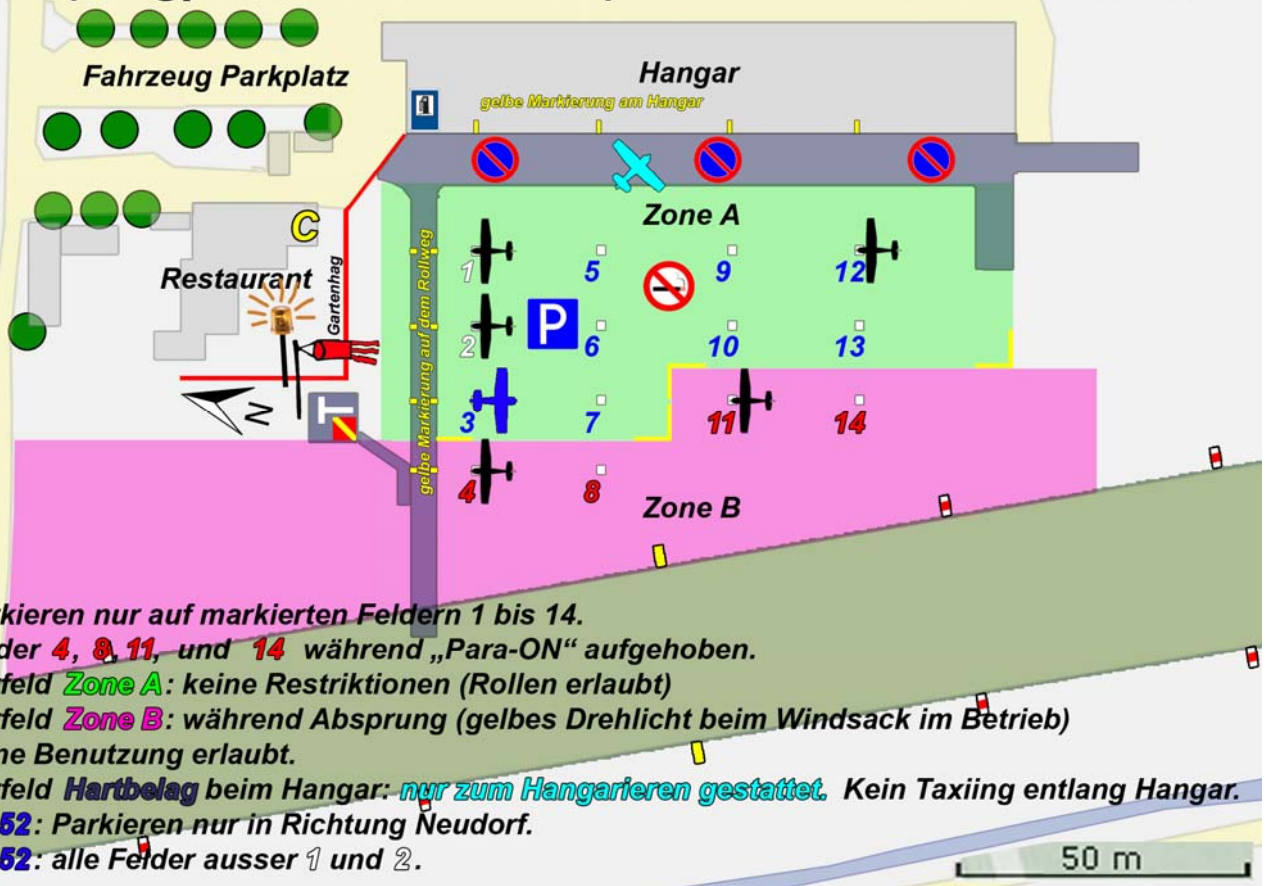

LSZO (Flugplatz Beromünster)

PARKORDNUNG

1. Parkieren nur auf markierten Feldern 1 bis 14.
2. Felder **4, 8, 11, und 14** während „Para-ON“ aufgehoben.
3. Vorfeld **Zone A**: keine Restriktionen (Rollen erlaubt)
4. Vorfeld **Zone B**: während Absprung (gelbes Drehlicht beim Windsack im Betrieb) keine Benutzung erlaubt.
5. Vorfeld **Hartbelag** beim Hangar: **nur zum Hangarieren gestattet**. Kein Taxiing entlang Hangar.
6. **C-152**: Parkieren nur in Richtung Neudorf.
7. **C-152**: alle Felder ausser 1 und 2.